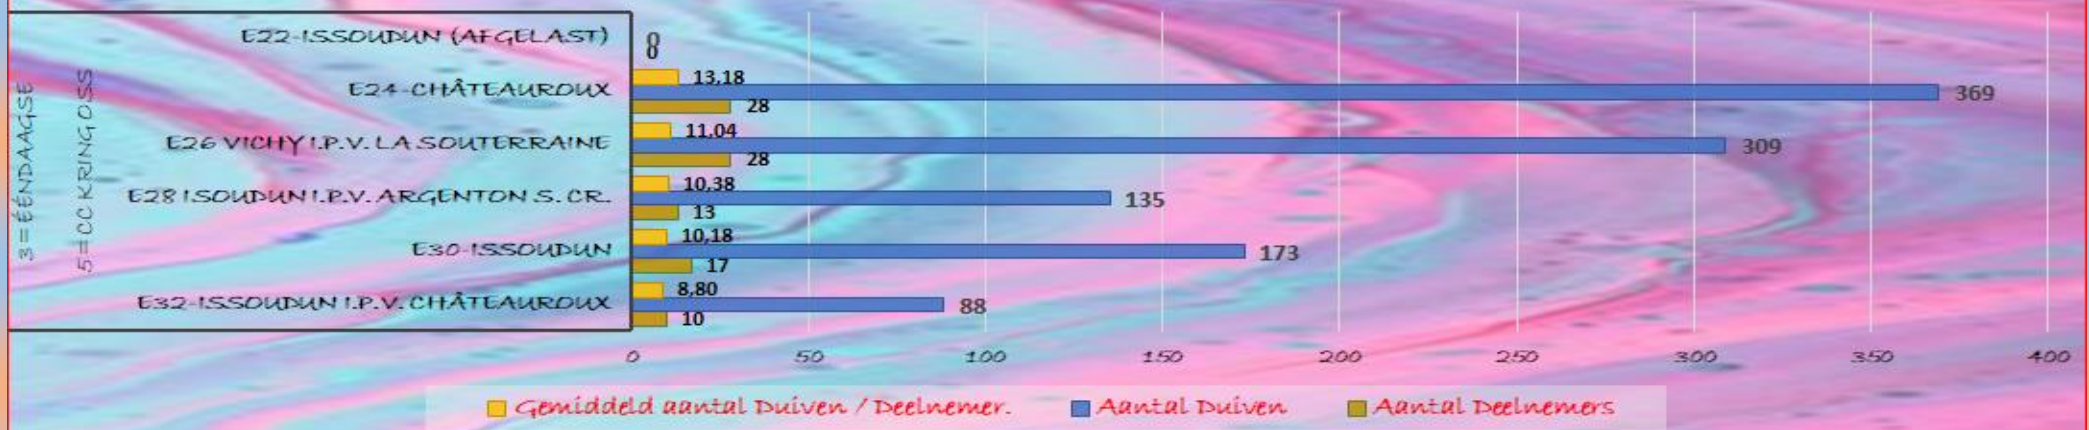

GRAFISCHE OVERZICHTEN VAN CC. KRING OSS E.O.. ÉÉENDAAGSE FOND-VLUCHTEN.

ÉÉENDAAGSE FOND. 1ste Prijswinnaars & Snelheid in km/h.

ÉÉENDAAGSE FOND. Aantal deelnemers, duiven & gemiddelden.

TOTAL EN ÉÉNDAAGSE FOND. Aantal deelnemers, duiven & gemiddelden.