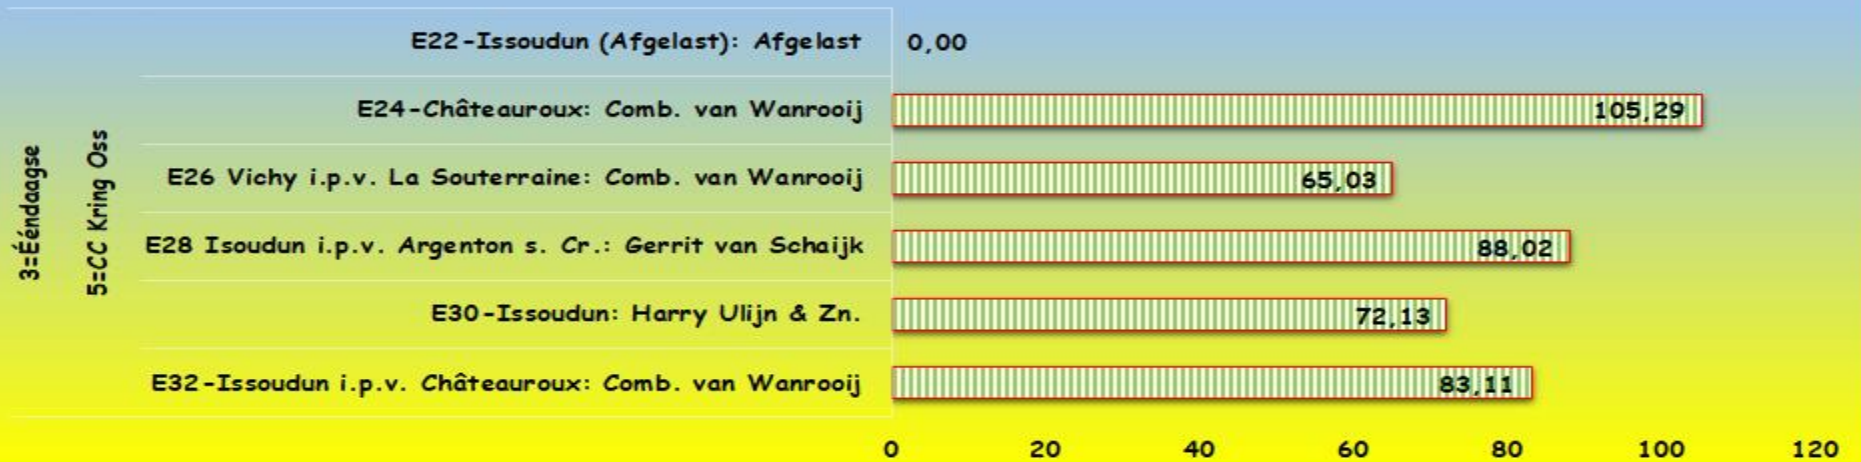

GRAFISCHE OVERZICHTEN VAN CC. KRING OSS E.O.. ÉÉENDAAGSE FOND-VLUCHTEN.

ÉÉENDAAGSE FOND. 1ste Prijswinnaars & Snelheid in km/h.

ÉÉENDAAGSE FOND. Aantal deelnemers, duiven & gemiddelden.

TOTAL EN ÉÉNDAAGSE FOND. Aantal deelnemers, duiven & gemiddelden.